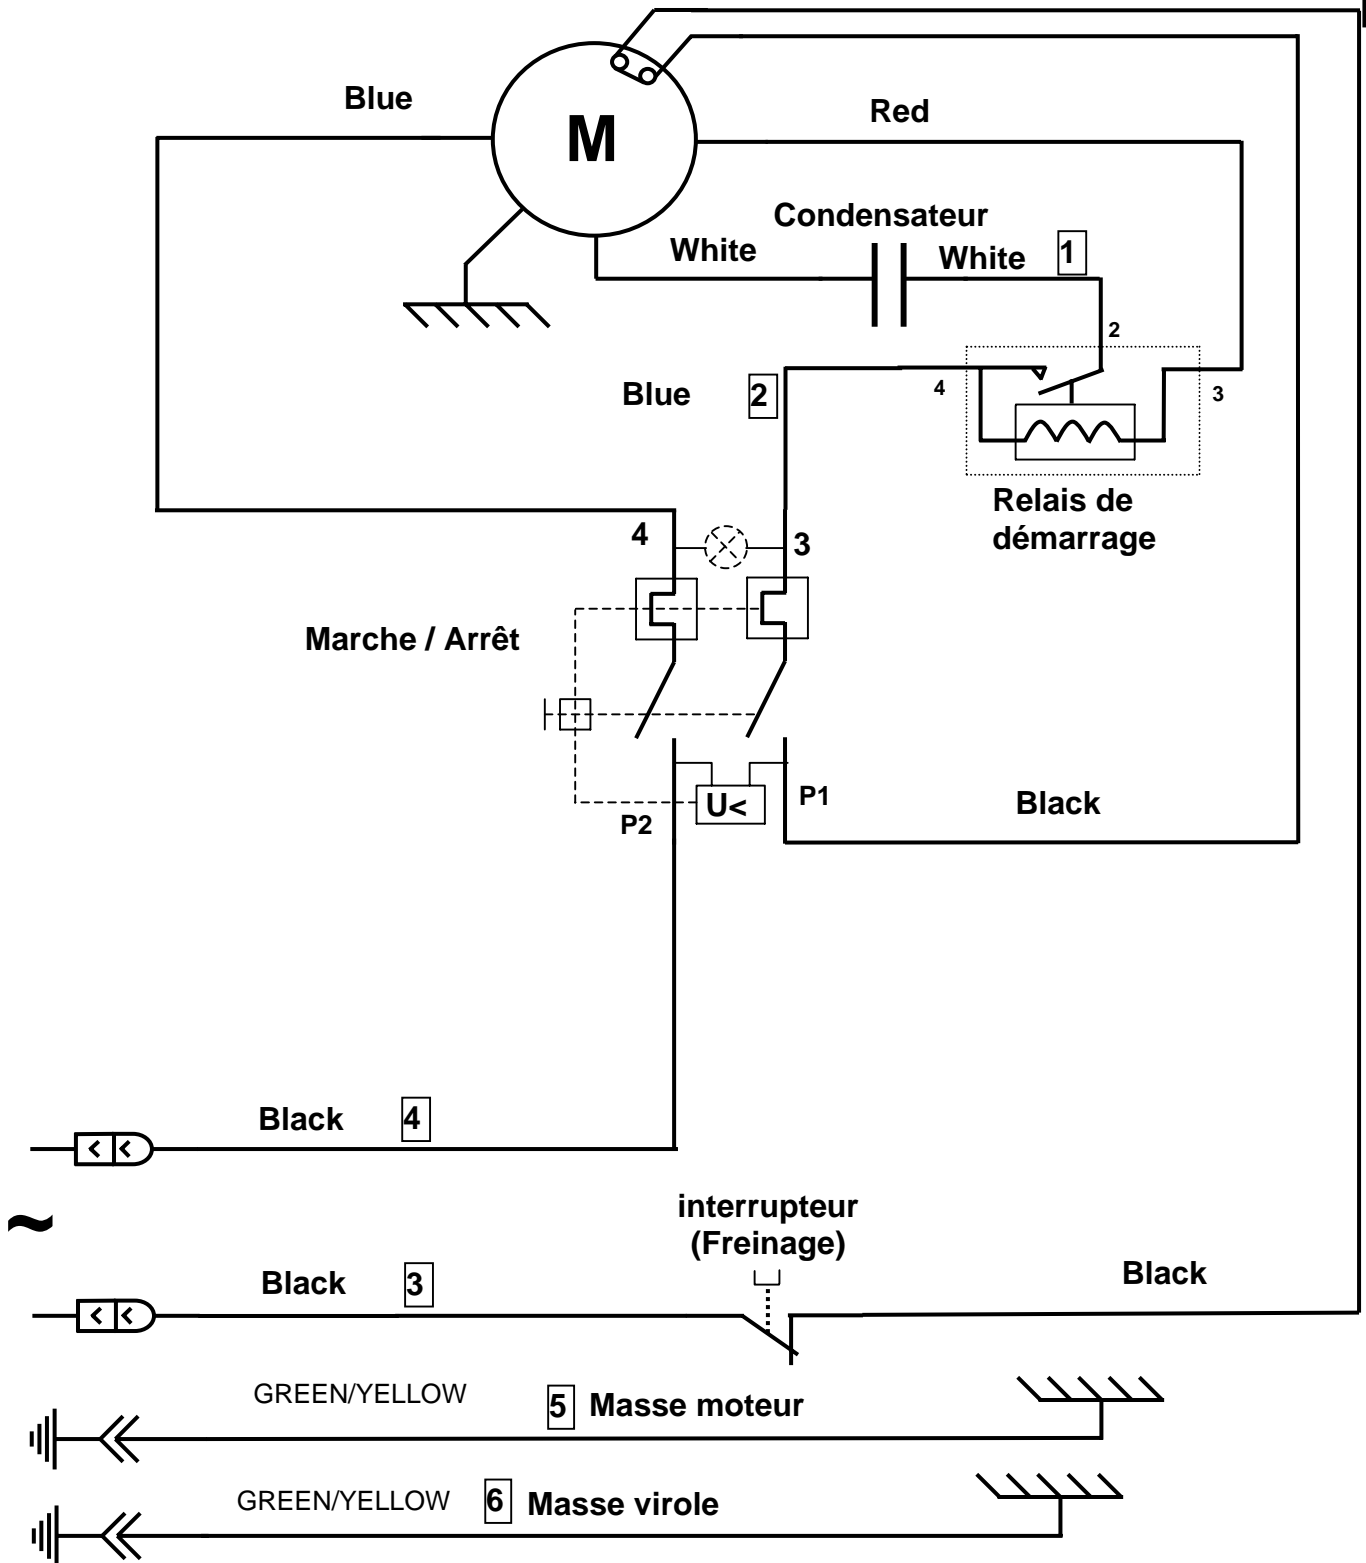

Electrical wiring diagram 110-120V 50/60Hz

Electrical wiring diagram 220-240V 50/60Hz

TRANSLATION CHART FOR ELECTRICAL COMPONENTS

Fr	En
Moteur	Motor
Condensateur	Capacitor
Relais de démarrage	Start relay
Interrupteur (freinage)	Switch (brake)
Marche / Arrêt	On / Off
Masse moteur	Motor ground
Masse virole	Shell ground

TRANSLATION CHART FOR WIRE COLORS

Fr	En
BLANC	WHITE
NOIR	BLACK
BLEU	BLUE
ROUGE	RED
VERT/JAUNE	GREEN / YELLOW