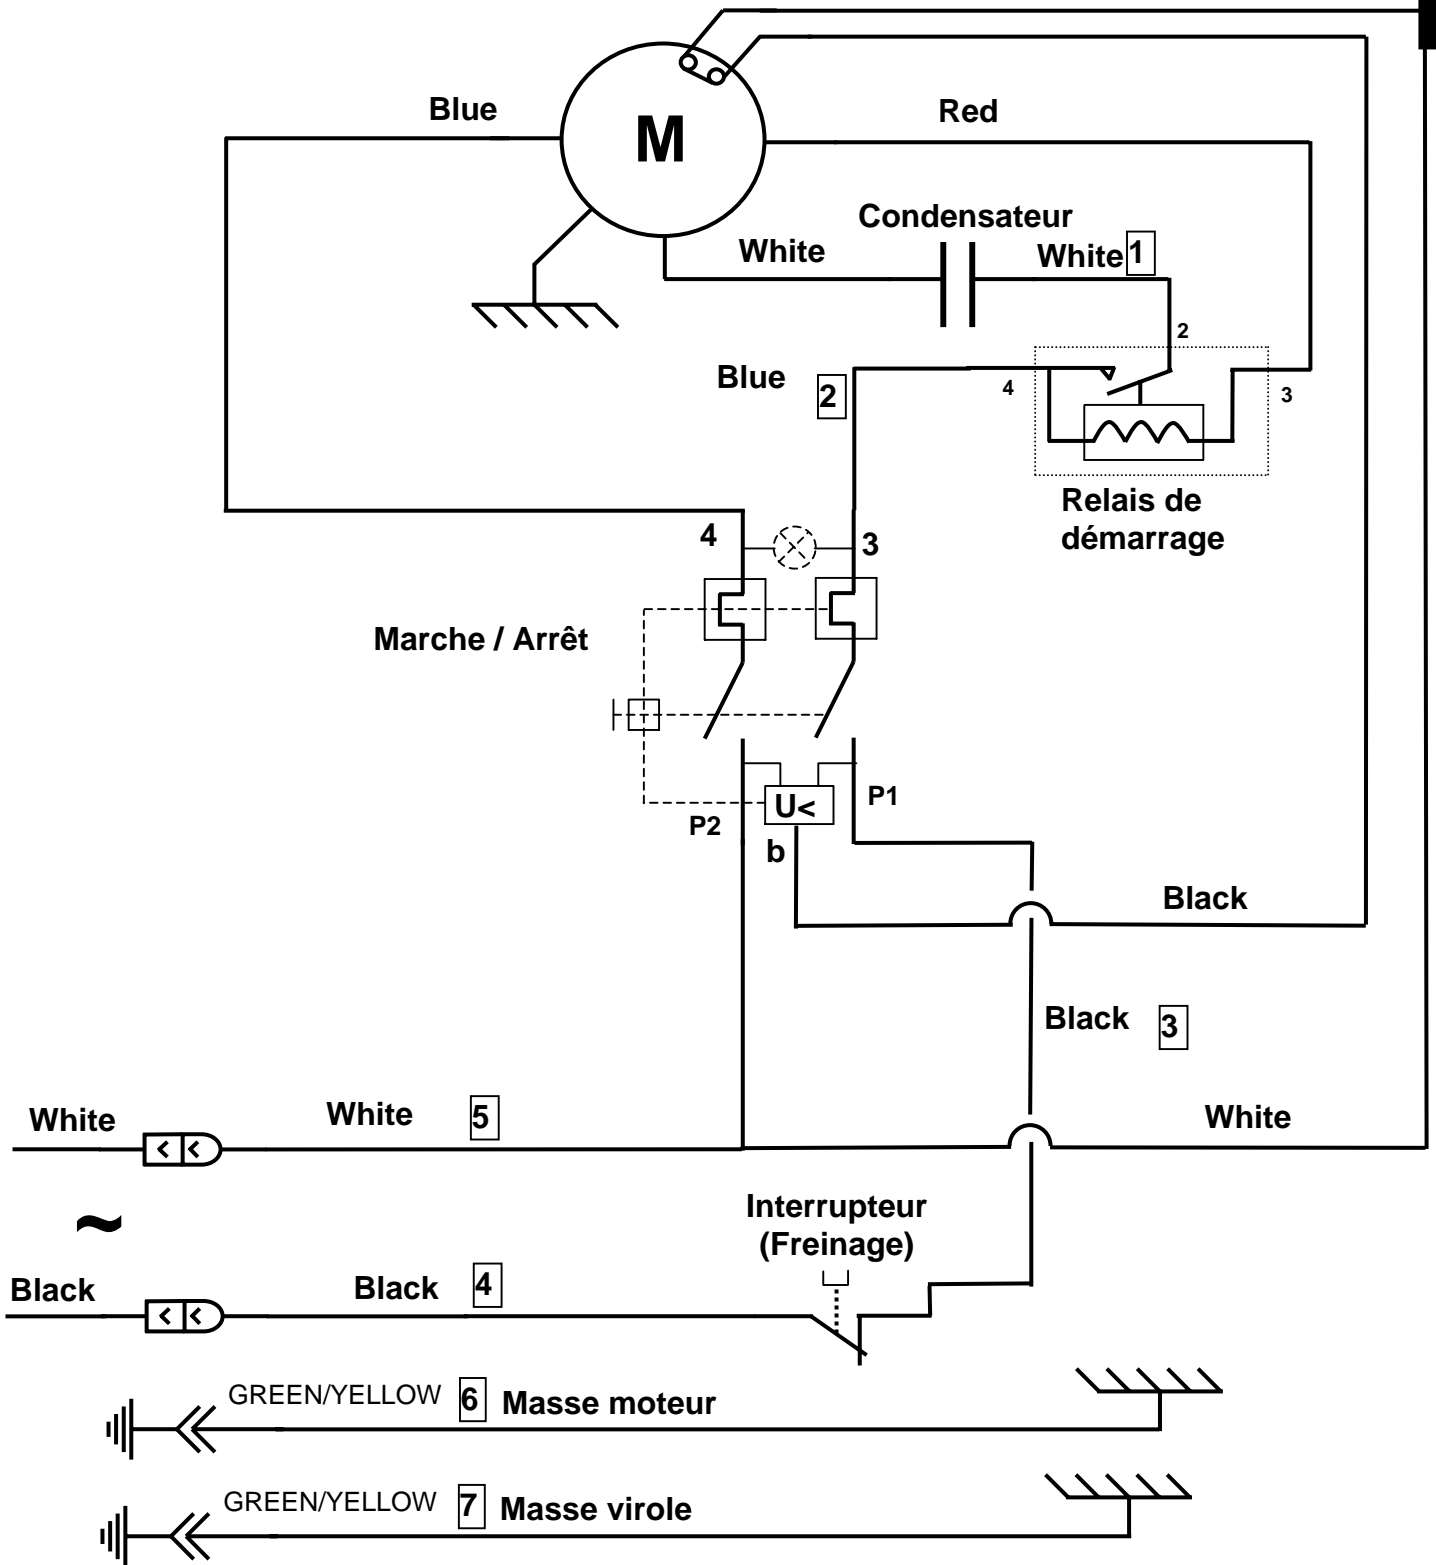

Electrical wiring diagram 110-120V 50/60Hz

Electrical wiring diagram 220-240V 50/60Hz

TRANSLATION CHART FOR ELECTRICAL COMPONENTS

Fr	En
Moteur	Motor
Condensateur	Capacitor
Relais de démarrage	Start relay
Interrupteur (freinage)	Switch (brake)
Marche / Arrêt	On / Off
Masse moteur	Motor ground
Masse virole	Shell ground

TRANSLATION CHART FOR WIRE COLORS

Fr	En
BLANC	WHITE
NOIR	BLACK
BLEU	BLUE
ROUGE	RED
VERT/JAUNE	GREEN / YELLOW